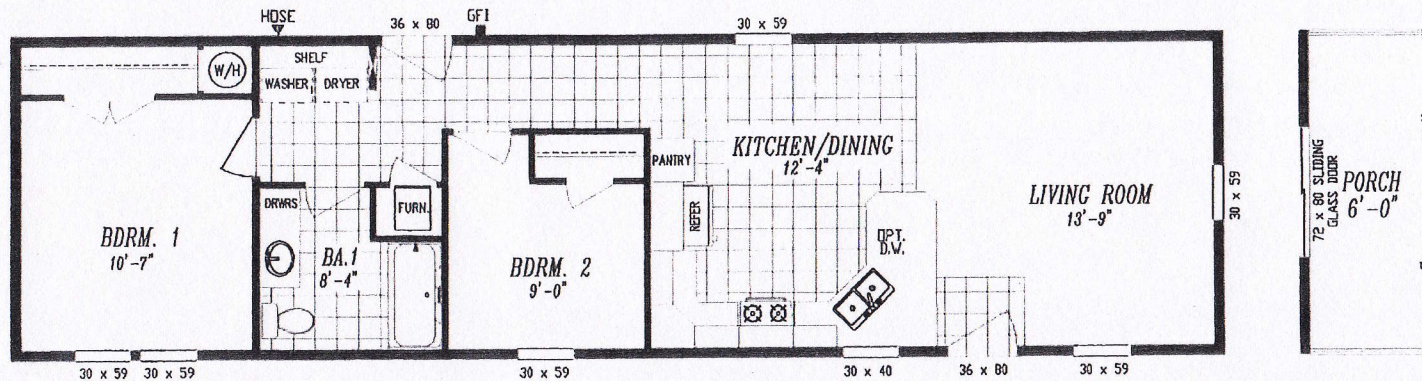

COLUMBIA RIVER COLLECTION

"2006"

15'-0" x 56'-0"

APPROX. 840 SQ. FT.

HERITAGE HOME CENTER
10910 Evergreen Way (Hwy 99 S.)
Everett, WA 98204-3841
425-353-5464 or 1-800-230-3935